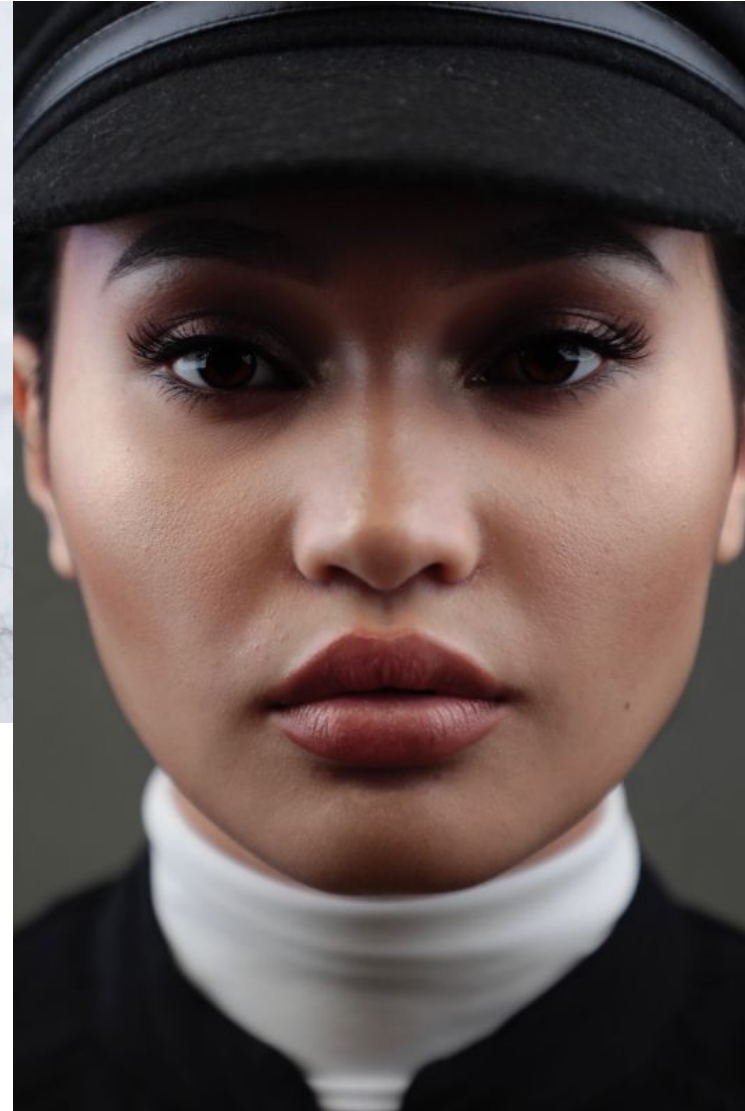

DEDE

Height : 5'4" / 163 cm | Waist : 24" / 61 cm | Hips : 37" / 94 cm | Shoe : EU / UK | Hair Colour : Brown | Eyes : Hazel

DEDE

Height : 5'4" / 163 cm | Waist : 24" / 61 cm | Hips : 37" / 94 cm | Shoe : EU / UK | Hair Colour : Brown | Eyes : Hazel