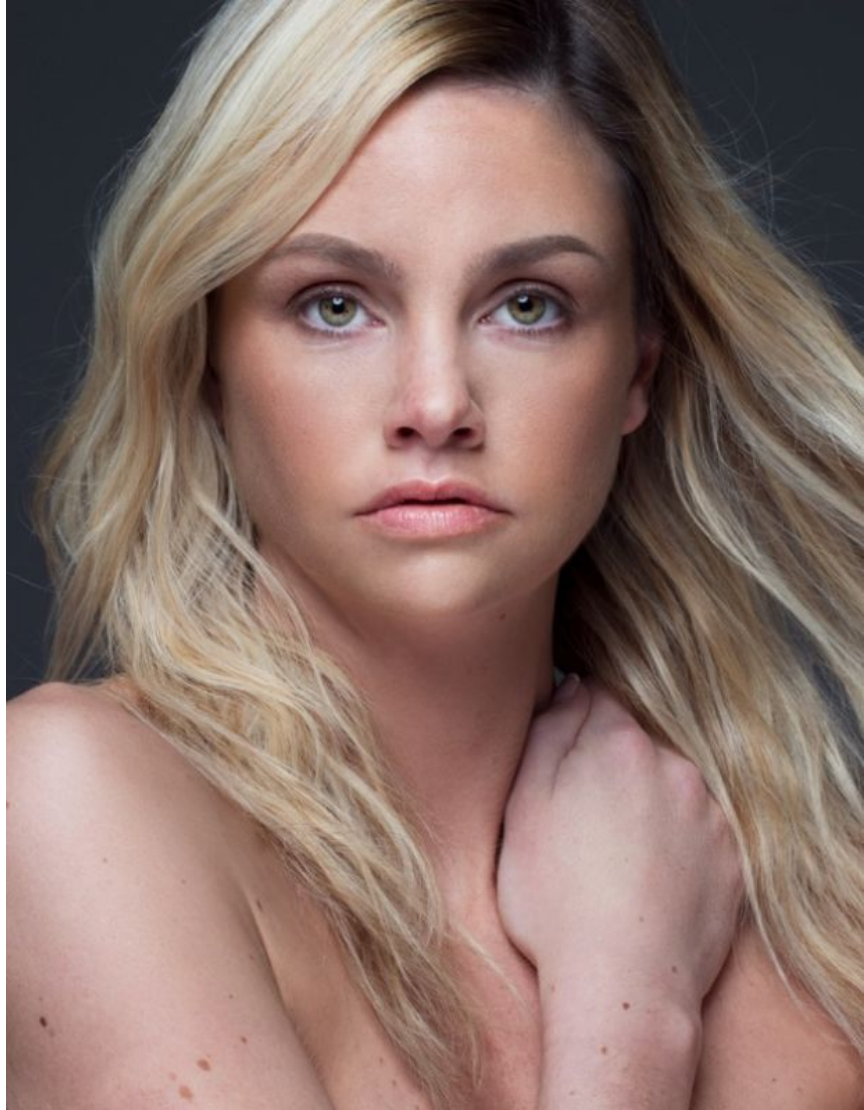

ROSIE JOYCE

Height : 5'8" / 173 cm | Waist : 25" / 64 cm | Hips : 35" / 89 cm | Shoe : EU / UK | Hair Colour : Blonde | Eyes : Green

ROSIE JOYCE

Height : 5'8" / 173 cm | Waist : 25" / 64 cm | Hips : 35" / 89 cm | Shoe : EU / UK | Hair Colour : Blonde | Eyes : Green

ROSIE JOYCE

Height : 5'8" / 173 cm | Waist : 25" / 64 cm | Hips : 35" / 89 cm | Shoe : EU / UK | Hair Colour : Blonde | Eyes : Green