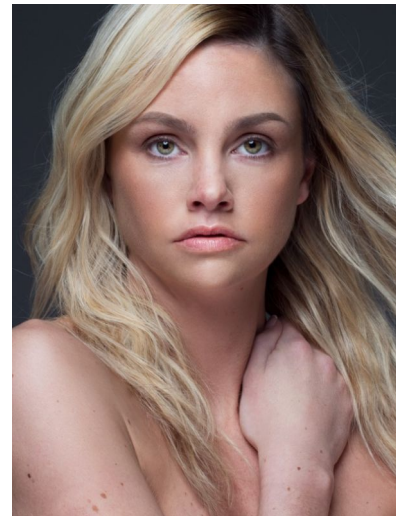

ROSIE JOYCE

Height : 5'8" / 173 cm | Waist : 25" / 64 cm | Hips : 35" / 89 cm | Shoe : EU / UK | Hair Colour : Blonde | Eyes : Green

IMAGES management

ROSIE JOYCE

Height : 5'8" / 173 cm | Waist : 25" / 64 cm | Hips : 35" / 89 cm | Shoe : EU / UK | Hair Colour : Blonde | Eyes : Green